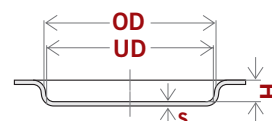

XRF Platinum Program for Katanax

XRF Crucibles suitable for Katanax

Diameter internal		Height (H)	Base thickness (s)	Weight approx.	Heraeus drawing
top (OD)	bottom (UD)				
mm	mm	mm	mm	g	
39,7	28	31,7	0,38	26	80623380
39,7	28	31,7	0,40	30	80623380

XRF Crucibles suitable for Katanax (reinforced rim)

Diameter internal		Height (H)	Base thickness (s)	Weight approx.	Heraeus drawing
top (OD)	bottom (UD)				
mm	mm	mm	mm	g	
39,7	28	31,7	0,38	28	80623378

XRF Lid suitable for Katanax (round version with cavity)

Diameter internal		Height (H)	Base thickness (s)	Weight approx.	Heraeus drawing
top (OD)	bottom (UD)				
mm	mm	mm	mm	g	
53	39	3,5	0,15	6	80623561